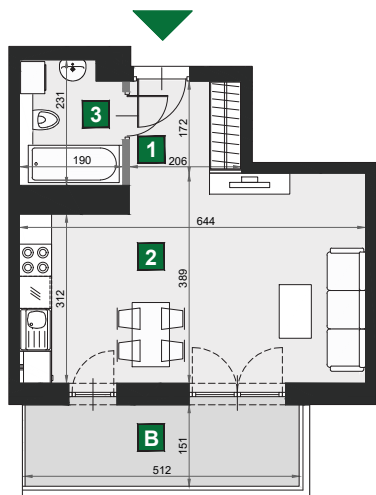

WIŚLANETARASY 2.0

0 1 2 [m]

D 250

budynek	A
piętro	4
mieszkanie	D 250
liczba pokoi	1

B balkon	7,71 m ²
1 przedpokój	3,54 m ²
2 pokój dzienny z aneksem kuch.	23,45 m ²
3 łazienka	4,18 m ²

powierzchnia	31,17 m ²
cena brutto	271 179 zł